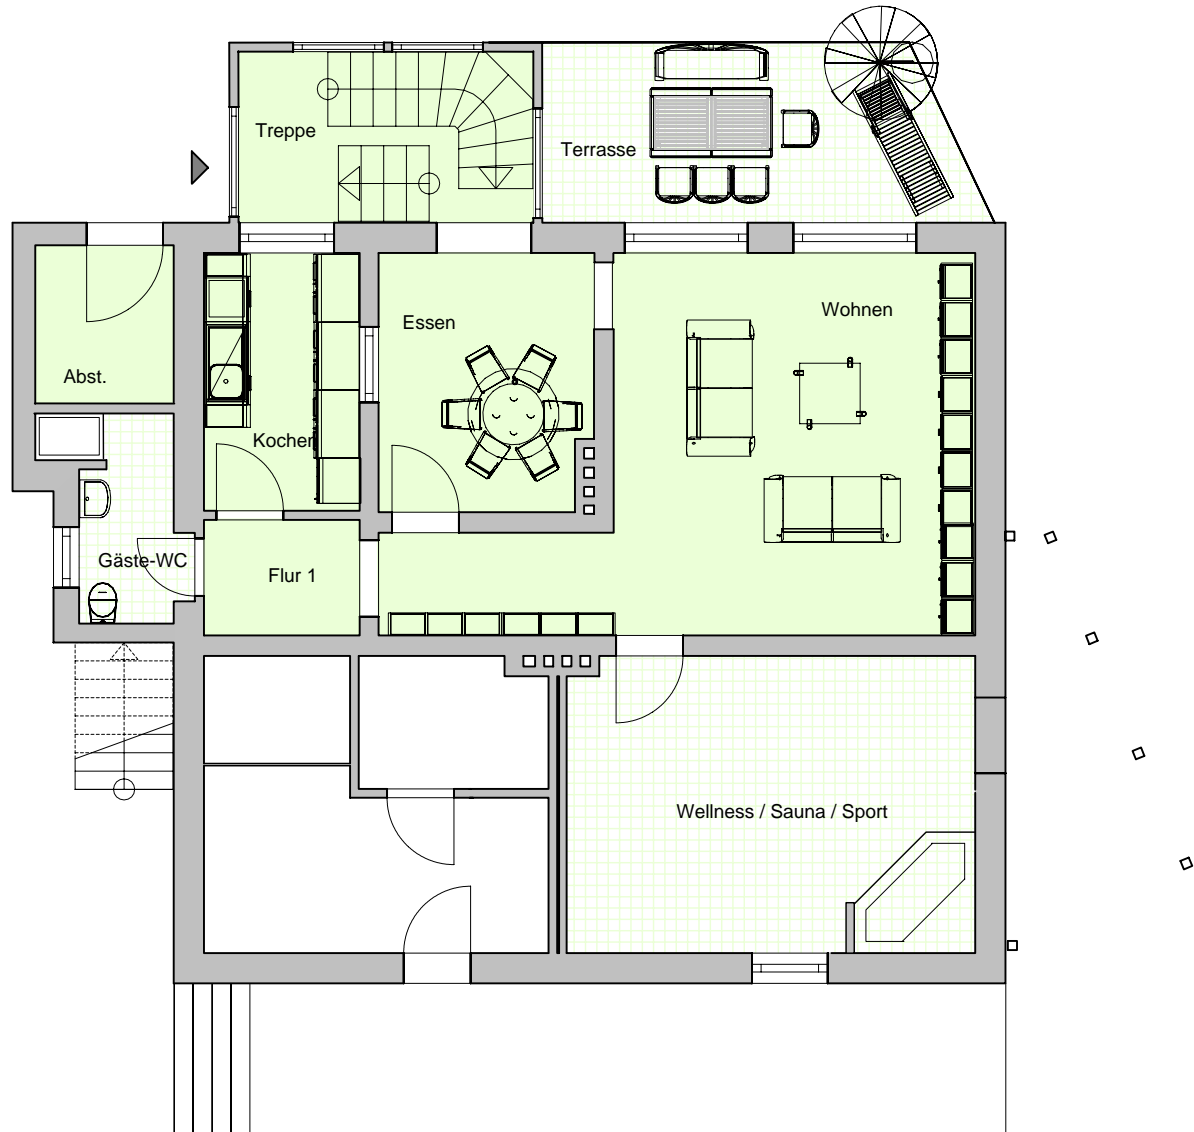

Maisonette-Wohnung

Gesamt Hpt. 93,26 m²

Gesamt Sout. 84,43 m²

Gesamt Sout.+Hpt. 177,69 m²

Souterrain M 1:100