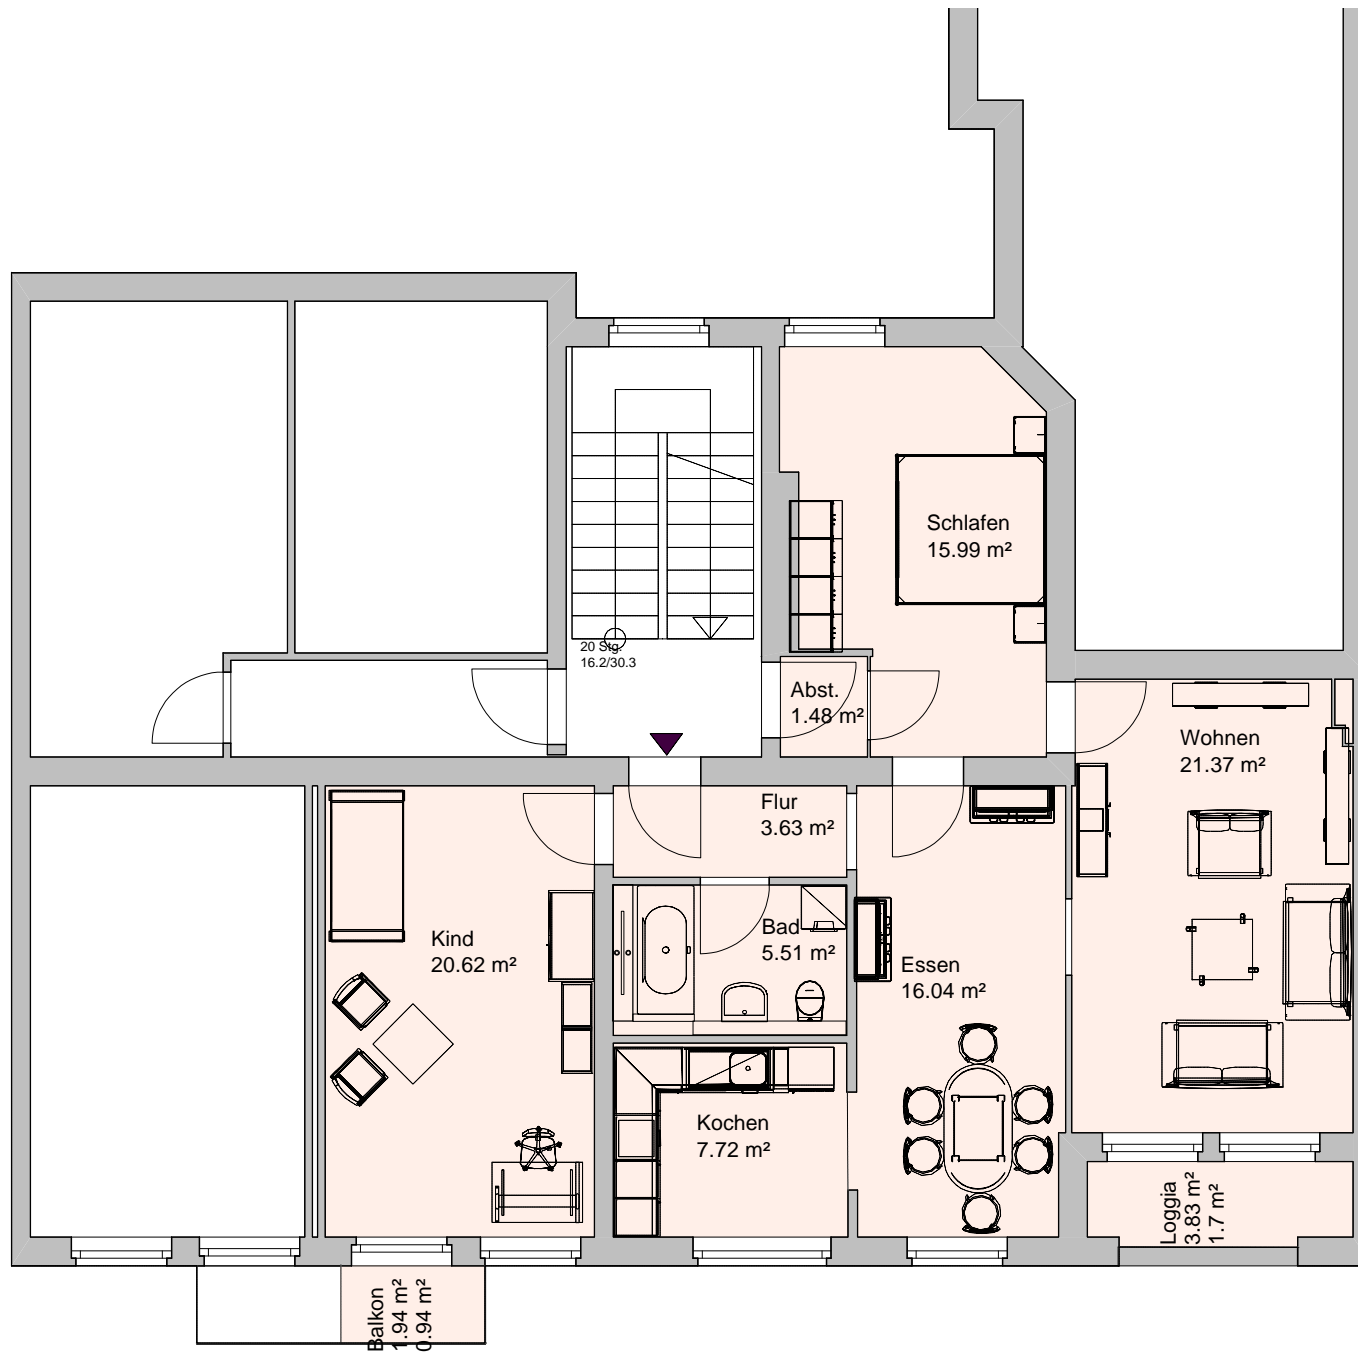

Reuterstraße 91, 3.OG  
Wohnfläche 94,99 m<sup>2</sup>

Reuterstraße